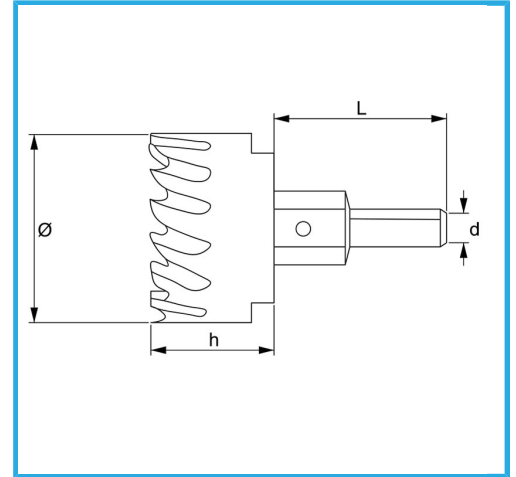

MIT SEITLICHEM CHIP UND MITTELBOHRER.

Ø	17 mm
h	23 mm
d	10 mm
L	46 mm
Gewinde	M12 x 1,25
Bruttogewicht	0,09 kg
Verpackungsmaße	32x32x120 h mm
EAN-Code	8012667313524

Aufhängbar

HSS