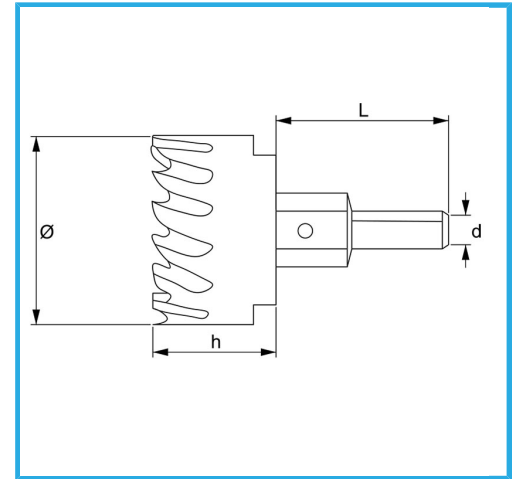

MIT SEITLICHEM CHIP UND MITTELBOHRER.

Ø	20 mm
h	23 mm
d	10 mm
L	46 mm
Gewinde	M12 x 1,25
Bruttogewicht	0,10 kg
Verpackungsmaße	120x30x30 h mm
EAN-Code	8012667313555

Aufhängbar

HSS