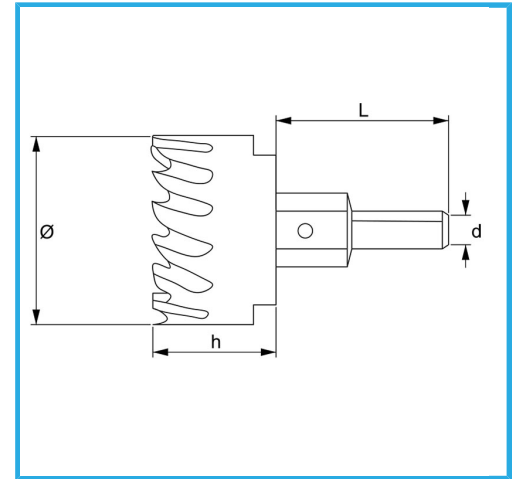

MIT SEITLICHEM CHIP UND MITTELBOHRER.

Ø	22 mm
h	23 mm
d	10 mm
L	46 mm
Gewinde	M12 x 1,25
Bruttogewicht	0,11 kg
Verpackungsmaße	30x30x120 h mm
EAN-Code	8012667313579

Aufhängbar

HSS