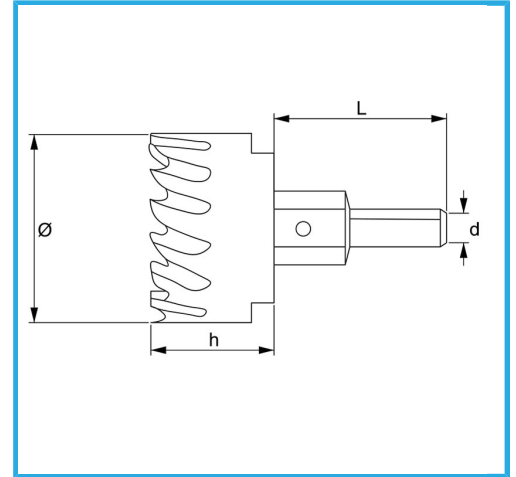

MIT SEITLICHEM CHIP UND MITTELBOHRER.

Ø	34 mm
h	23 mm
d	10 mm
L	46 mm
Gewinde	M12 x 1,25
Bruttogewicht	0,16 kg
EAN-Code	8012667313692

Aufhängbar

HSS