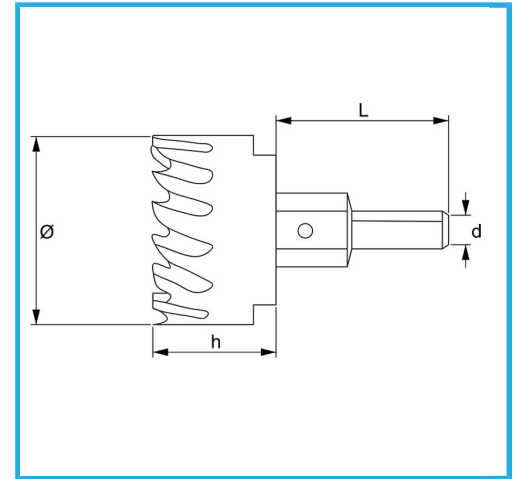

MIT SEITLICHEM CHIP UND MITTELBOHRER.

Ø	36 mm
h	23 mm
d	10 mm
L	46 mm
Gewinde	M14 x 1,5
Bruttogewicht	0,18 kg
EAN-Code	8012667313715

Aufhängbar

HSS