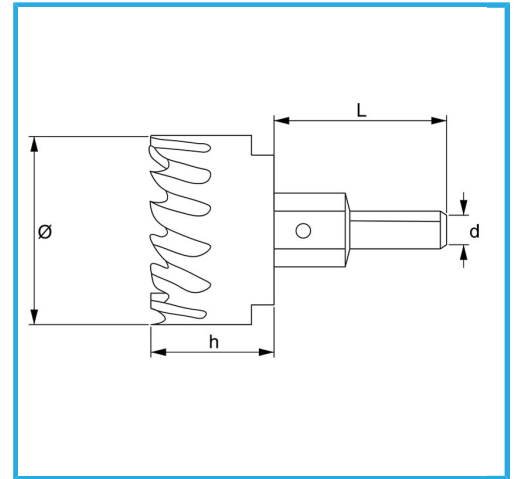

MIT SEITLICHEM CHIP UND MITTELBOHRER.

Ø	39 mm
h	23 mm
d	10 mm
L	46 mm
Gewinde	M14 x 1,5
Bruttogewicht	0,20 kg
EAN-Code	8012667313746

Aufhängbar

HSS