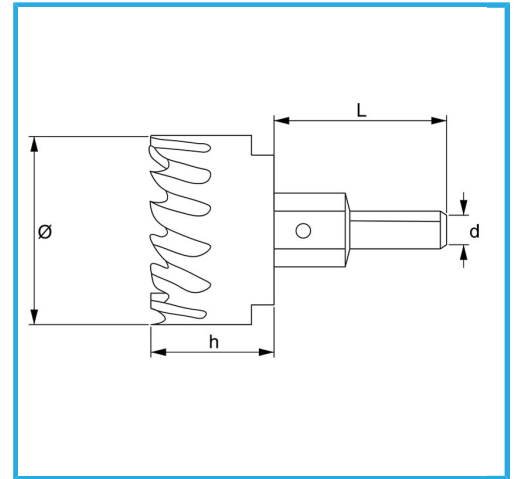

MIT SEITLICHEM CHIP UND MITTELBOHRER.

Ø	49 mm
h	23 mm
d	10 mm
L	46 mm
Gewinde	M14 x 1,5
Bruttogewicht	0,27 kg
EAN-Code	8012667313845

Aufhängbar

HSS