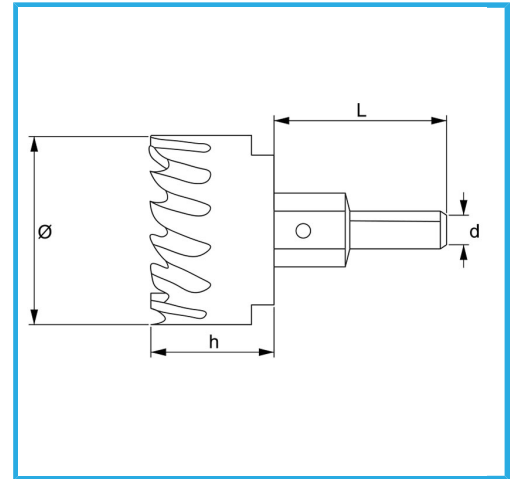

MIT SEITLICHEM CHIP UND MITTELBOHRER.

Ø	56 mm
h	23 mm
d	12 mm
L	46 mm
Gewinde	M16 x 1,5
Bruttogewicht	0,38 kg
EAN-Code	8012667313913

Aufhängbar

HSS