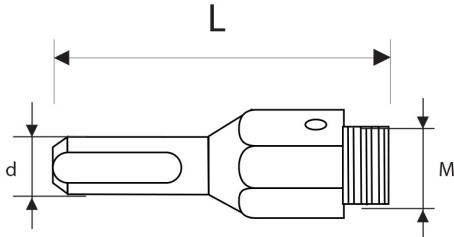

NACH ARTIKEL F015-

∅	12 - 14 mm
d	8 mm
L	56 mm
M	M10 x 1,25
Bruttogewicht	0,04 kg
EAN-Code	8012667314040

Aufhängbar