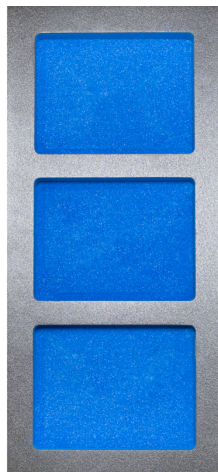

BANDEJA TROQUELADA EN POLIETILENO BI-COLOR GRIS - AZUL DE 4 CAPAS.

€20,60

**Dimensiones**

188 x 405 x 33 mm

**Peso bruto**

0,05 kg

**Codigo de barras**

8012667311520