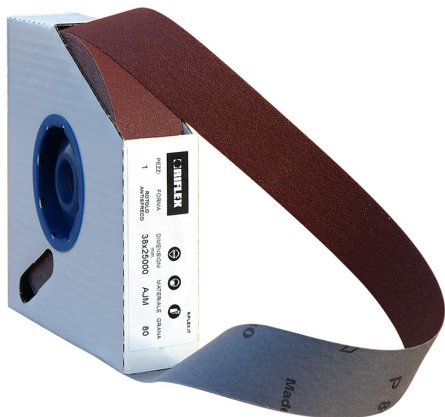

LONA DE RESINA DOBLE EXTRA FLEXIBLE. ESPECÍFICO PARA TORNEADO, MOLDES, ARMAS Y PARA TODOS LOS PROCESOS QUE REQUIERAN UNA...

€22,10

Dimensiones

50 mm x 25 m

Grano

220

Peso bruto

0,77 kg