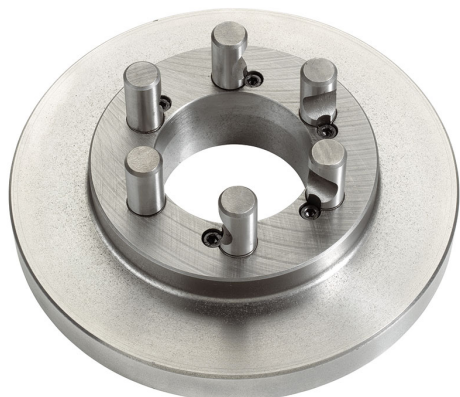

CAMLOCK DIN 55029 PARA CONO CORTO CON LADO DEL HUSO EN BRUTO.

€371,00

Fijador excéntrico	11"
Medida	Ø 320 mm
Espesor	45 mm
Pernos	Ø 30 mm
Peso bruto	18,25 kg
Codigo de barras	8012667312770

Caja

Hierro fundido

Caja de madera