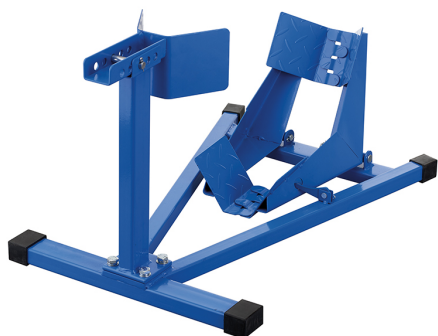

ESTRUCTURA SÓLIDA, SEGURA Y FÁCIL DE USAR, AJUSTE DE LA DIMENSIÓN DE LA RUEDA, BLOQUEO DE SEGURIDAD.

€113,00

<b>Diámetro exterior de la rueda</b>	381 - 533 mm
<b>Dimensiones máximas</b>	730 x 468 x 440h mm
<b>Peso neto</b>	10 kg
<b>Peso bruto</b>	11,89 kg
<b>Código de barras</b>	8012667315436