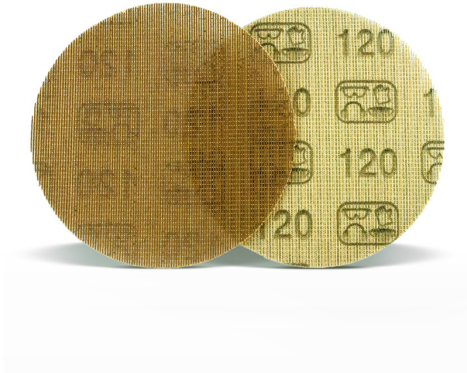

EL SOPORTE FABRICADO EN MALLA PERMITE ASPIRAR HASTA EL 90% DEL POLVO GENERADO POR LA ABRASIÓN, RESISTE EL CALOR...

€0,90

<b>Diámetro ø</b>	150 mm
<b>Grano</b>	80
<b>Pack</b>	50
<b>Peso bruto</b>	0,01 kg
<b>Codigo de barras</b>	8012667329471