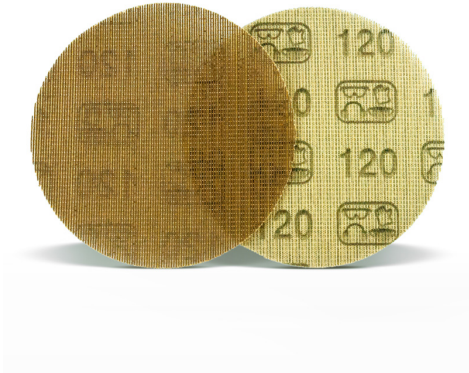

EL SOPORTE FABRICADO EN MALLA PERMITE ASPIRAR HASTA EL 90%  
DEL POLVO GENERADO POR LA ABRASIÓN, RESISTE EL CALOR...

€0,90

<b>Diámetro ø</b>	150 mm
<b>Grano</b>	180
<b>Pack</b>	50
<b>Peso bruto</b>	0,01 kg
<b>Codigo de barras</b>	8012667329495