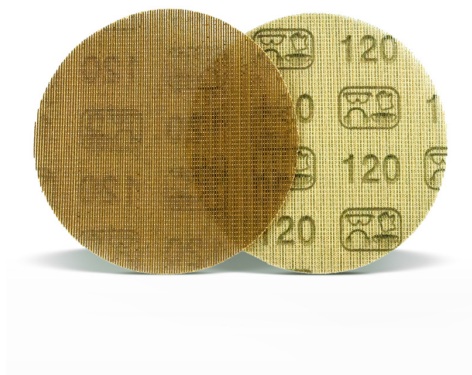

EL SOPORTE FABRICADO EN MALLA PERMITE ASPIRAR HASTA EL 90%  
DEL POLVO GENERADO POR LA ABRASIÓN, RESISTE EL CALOR...

€0,90

<b>Diámetro ø</b>	150 mm
<b>Grano</b>	240
<b>Pack</b>	50
<b>Peso bruto</b>	0,01 kg
<b>Codigo de barras</b>	8012667329501