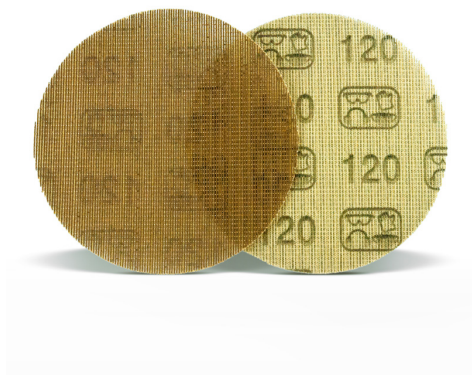

EL SOPORTE FABRICADO EN MALLA PERMITE ASPIRAR HASTA EL 90% DEL POLVO GENERADO POR LA ABRASIÓN, RESISTE EL CALOR...

€0,90

Diámetro ø	150 mm
Grano	400
Pack	50
Peso bruto	0,01 kg
Codigo de barras	8012667329525