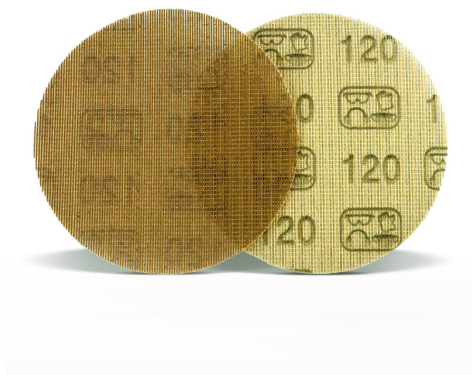

EL SOPORTE FABRICADO EN MALLA PERMITE ASPIRAR HASTA EL 90%
DEL POLVO GENERADO POR LA ABRASIÓN, RESISTE EL CALOR...

€0,90

Diámetro ø	150 mm
Grano	600
Pack	50
Peso bruto	0,01 kg
Codigo de barras	8012667329532