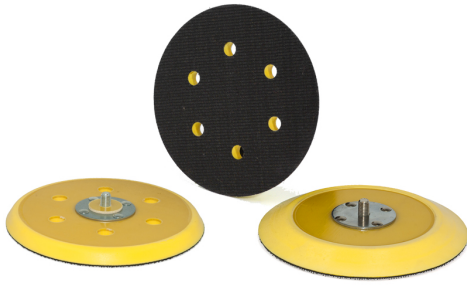

€20,20

<b>Diámetro ø</b>	150 mm
<b>Espesor</b>	10 mm
<b>Eje</b>	5/16" mm
<b>Orificios</b>	6
<b>Máx. r.p.m.</b>	10000
<b>Peso bruto</b>	0,14 kg
<b>Codigo de barras</b>	8012667325572