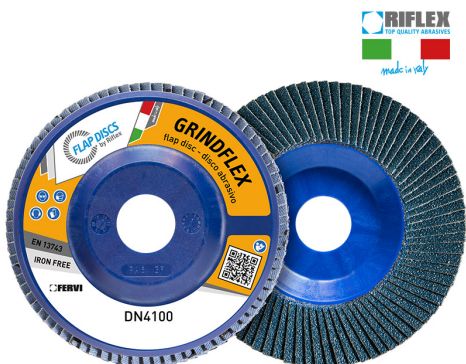

**ART. DN4100.122**  
**DISCO DE LAMINA GRINDFLEX CLASSIC**

€2,64

|                  |               |
|------------------|---------------|
| Dimensiones      | 125 x 22 mm   |
| Grano            | 40            |
| Máx. r.p.m.      | 12250         |
| Pack             | 10            |
| Peso bruto       | 0,09 kg       |
| Codigo de barras | 8012667318406 |