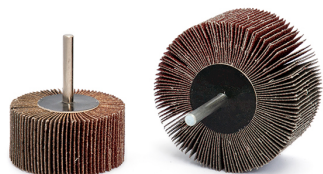

€2,25

Dimensiones	25 x 15 mm
Eje	6 mm
Grano	60
Máx. r.p.m.	25000
Pack	10
Peso bruto	0,02 kg
Codigo de barras	8012667326517