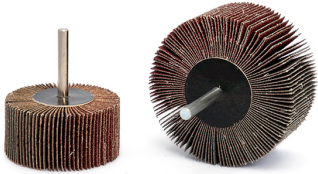

€2,25

Dimensiones	25 x 15 mm
Eje	6 mm
Grano	80
Máx. r.p.m.	25000
Pack	10
Peso bruto	0,02 kg
Codigo de barras	8012667326524