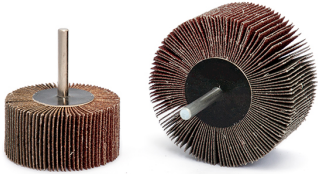

€2,25

<b>Dimensiones</b>	25 x 15 mm
<b>Eje</b>	6 mm
<b>Grano</b>	120
<b>Máx. r.p.m.</b>	25000
<b>Pack</b>	10
<b>Peso bruto</b>	0,02 kg
<b>Codigo de barras</b>	8012667326500