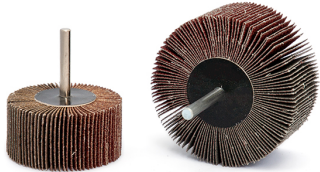

€2,24

Dimensiones	25 x 25 mm
Eje	6 mm
Grano	120
Máx. r.p.m.	25000
Pack	10
Peso bruto	0,02 kg
Codigo de barras	8012667326531