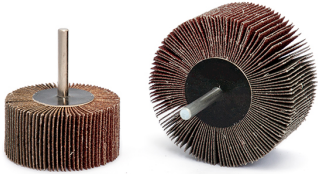

€2,53

Dimensiones	40 x 15 mm
Eje	6 mm
Grano	40
Máx. r.p.m.	19100
Pack	10
Peso bruto	0,03 kg
Codigo de barras	8012667326609