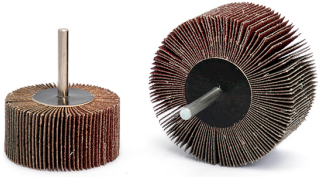

€2,72

Dimensiones	50 x 20 mm
Eje	6 mm
Grano	40
Máx. r.p.m.	15300
Pack	10
Peso bruto	0,04 kg
Codigo de barras	8012667326661