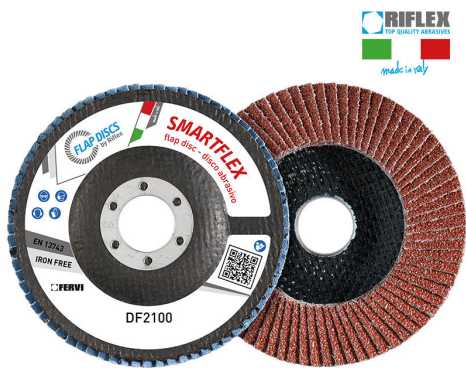

**ART. DF2100.214**  
**DISCO DE LAMINA SMARTFLEX CLASSIC**

€1,68

<b>Dimensiones</b>	115 x 22 mm
<b>Grano</b>	60
<b>Máx. r.p.m.</b>	13300
<b>Pack</b>	10
<b>Peso bruto</b>	0,07 kg
<b>Codigo de barras</b>	8012667344498

Corundo

Fibra de vidrio

Soltera