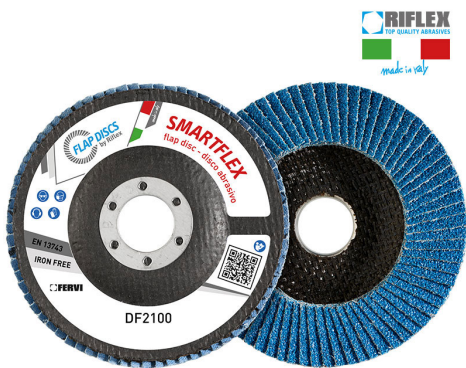

**ART. DF2100.124**  
**DISCO DE LAMINA SMARTFLEX CLASSIC**

€2,33

Dimensiones	125 x 22 mm
Grano	60
Máx. r.p.m.	12250
Pack	10
Peso bruto	0,11 kg
Codigo de barras	8012667344610