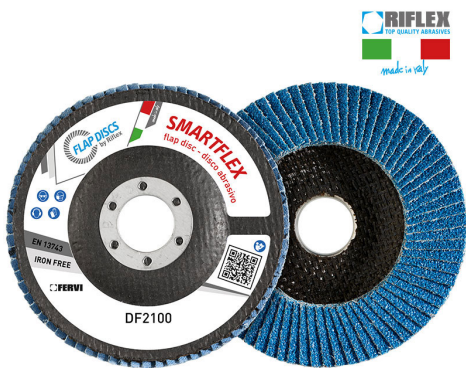

ART. DF2100.127
DISCO DE LAMINA SMARTFLEX CLASSIC

€2,33

Dimensiones	125 x 22 mm
Grano	120
Máx. r.p.m.	12250
Pack	10
Peso bruto	0,09 kg
Codigo de barras	8012667344634