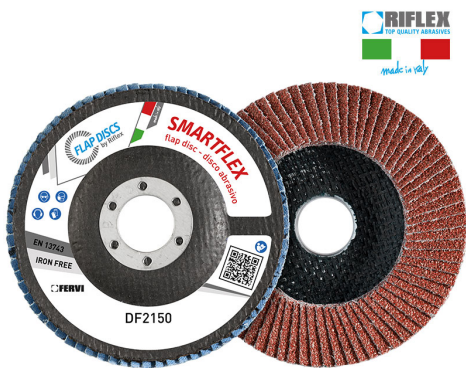

ART. DF2150.214
DISCO DE LAMINA SMARTFLEX CLASSIC

€1,68

Dimensiones	115 x 22 mm
Grano	60
Máx. r.p.m.	13300
Pack	10
Peso bruto	0,08 kg
Codigo de barras	8012667344733