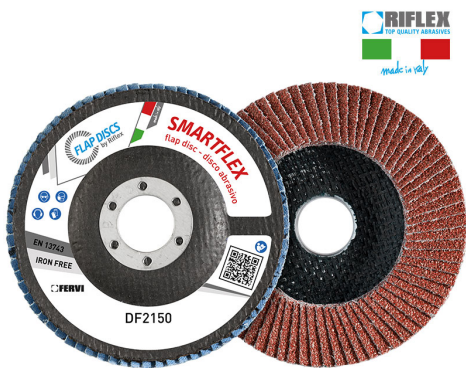

**ART. DF2150.215**  
DISCO DE LAMINA SMARTFLEX CLASSIC

€1,68

Dimensiones	115 x 22 mm
Grano	80
Máx. r.p.m.	13300
Pack	10
Peso bruto	0,69 kg
Codigo de barras	8012667344740

Corundo

Fibra de vidrio

Soltera