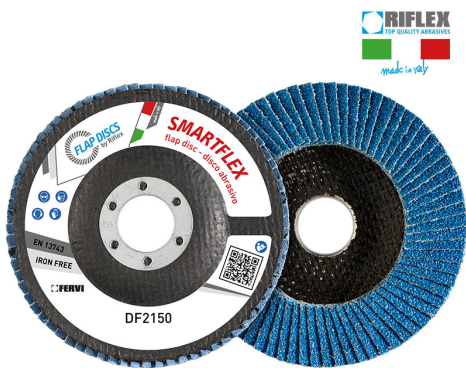

ART. DF2150.127
DISCO DE LAMINA SMARTFLEX CLASSIC

€2,33

Dimensiones	125 x 22 mm
Grano	120
Máx. r.p.m.	12250
Pack	10
Peso bruto	0,09 kg
Codigo de barras	8012667344856