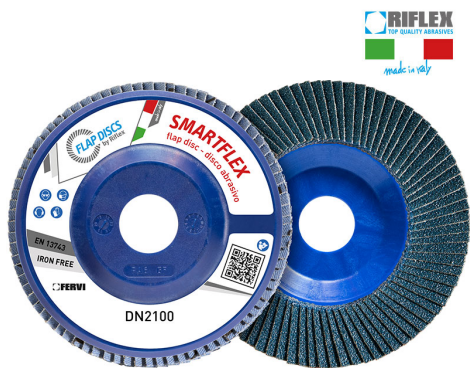

ART. DN2100.122
DISCO DE LAMINA SMARTFLEX CLASSIC

€2,33

Dimensiones	125 x 22 mm
Grano	40
Máx. r.p.m.	12250
Pack	10
Peso bruto	0,14 kg
Codigo de barras	8012667344443