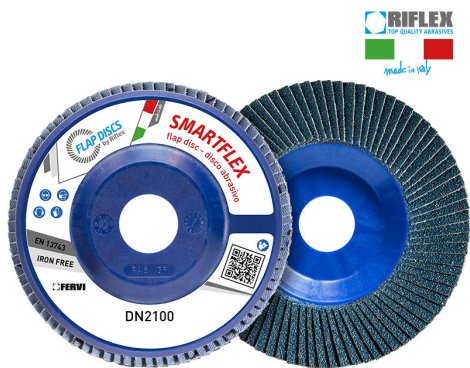

**ART. DN2100.125**  
**DISCO DE LAMINA SMARTFLEX CLASSIC**

€2,33

Dimensiones	125 x 22 mm
Grano	80
Máx. r.p.m.	12250
Pack	10
Peso bruto	0,14 kg
Codigo de barras	8012667344467