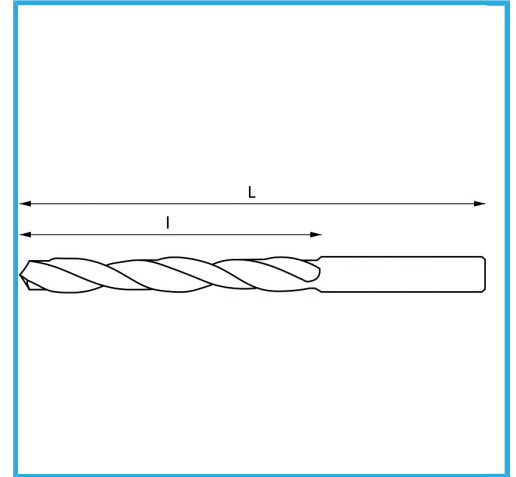

RECHTS, GESCHLIFFEN.

∅	1,00 mm
L	56 mm
l	33 mm
Pack	10
Bruttogewicht	0,01 kg
EAN-Code	8012667341466

Box

HSS

-

135°

HV=770-830

~15xD