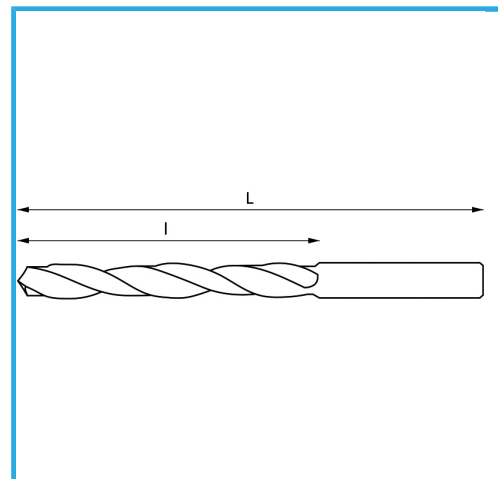

RECHTS, GESCHLIFFEN.

∅	1,75 mm
L	80 mm
l	53 mm
Pack	10
Bruttogewicht	0,02 kg
EAN-Code	8012667341497

Box

HSS

-

135°

HV=770-830

~15xD