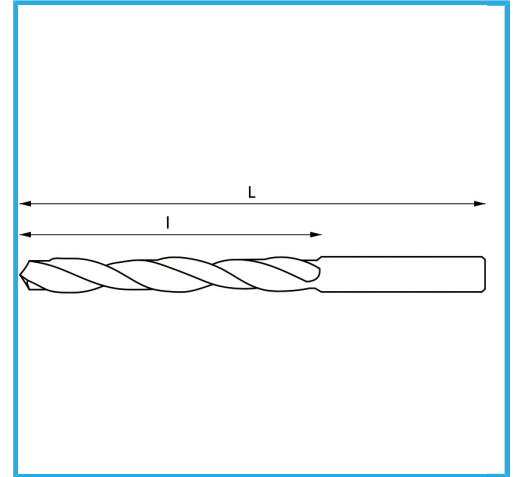

RECHTS, GESCHLIFFEN.

∅	2,50 mm
L	95 mm
l	62 mm
Pack	10
Bruttogewicht	0,04 kg
EAN-Code	8012667341527

Box

HSS

-

135°

HV=770-830

~15xD