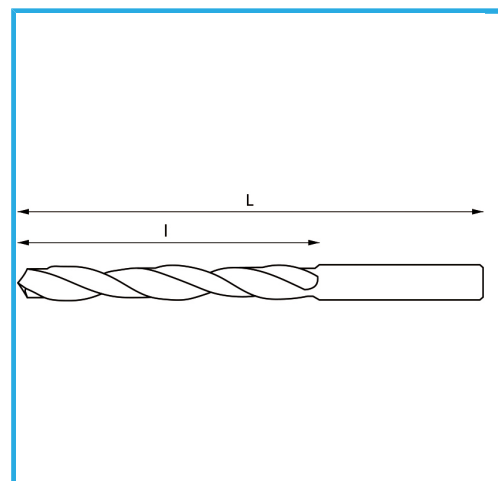

RECHTS, GESCHLIFFEN.

∅	3,00 mm
L	100 mm
l	66 mm
Pack	10
Bruttogewicht	0,05 kg
EAN-Code	8012667341541

Box

HSS

-

135°

HV=770-830

~15xD