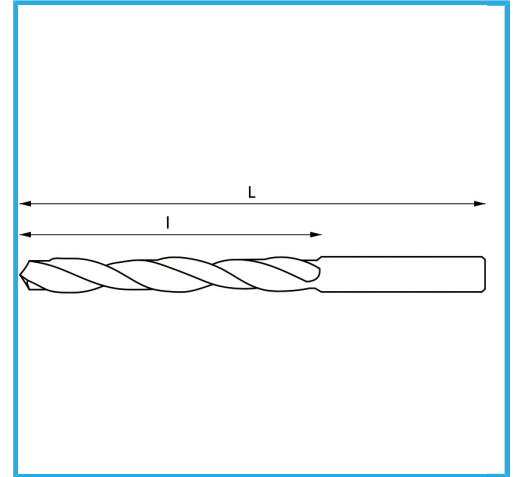

RECHTS, GESCHLIFFEN.

∅	3,50 mm
L	112 mm
l	73 mm
Pack	10
Bruttogewicht	0,07 kg
EAN-Code	8012667341565

Box

HSS

-

135°

HV=770-830

~15xD