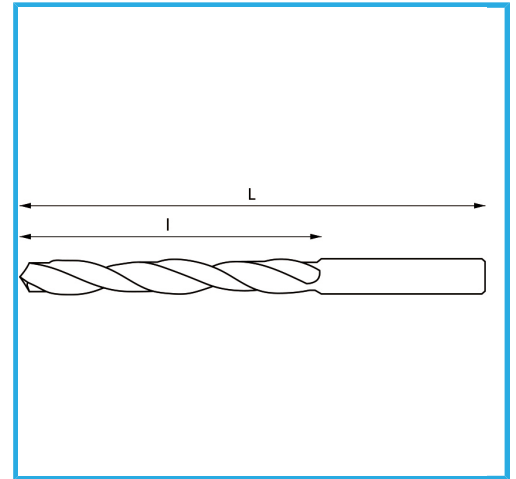

RECHTS, GESCHLIFFEN.

∅	4,50 mm
L	126 mm
l	82 mm
Pack	10
Bruttogewicht	0,01 kg
EAN-Code	8012667341602

Box

HSS

-

135°

HV=770-830

~15xD