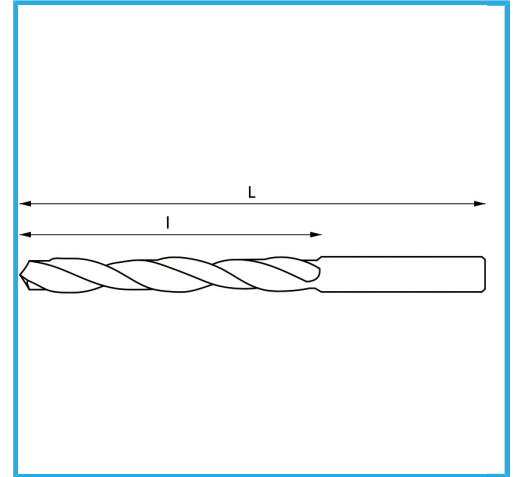

RECHTS, GESCHLIFFEN.

∅	6,25 mm
L	148 mm
l	97 mm
Pack	10
Bruttogewicht	0,03 kg
EAN-Code	8012667341671

Box

HSS

-

135°

HV=770-830

~15xD