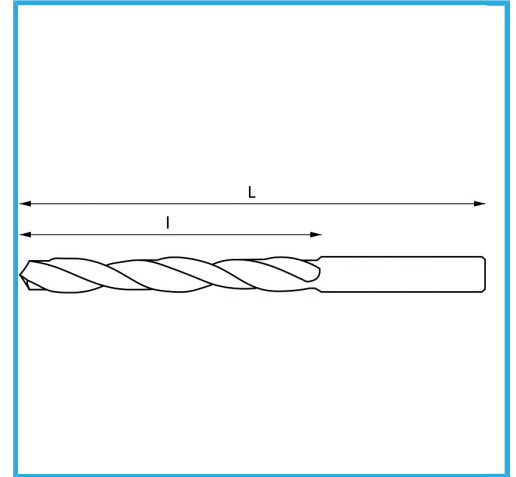

RECHTS, GESCHLIFFEN.

∅	8,50 mm
L	165 mm
l	109 mm
Pack	5
Bruttogewicht	0,05 kg
EAN-Code	8012667341763

Box

HSS

-

135°

HV=770-830

~15xD