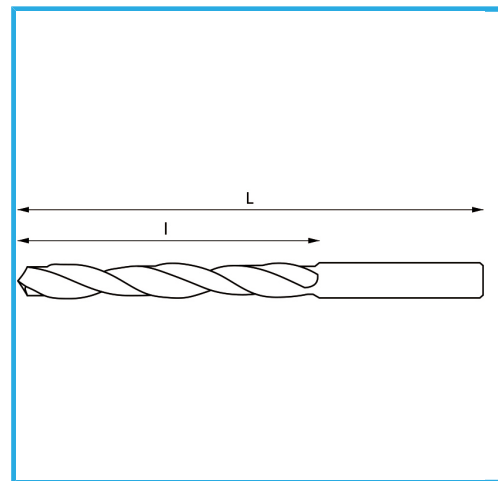

RECHTS, GESCHLIFFEN.

∅	12,50 mm
L	205 mm
l	134 mm
Pack	5
Bruttogewicht	0,13 kg
EAN-Code	8012667341886

Box

HSS

-

135°

HV=770-830

~15xD