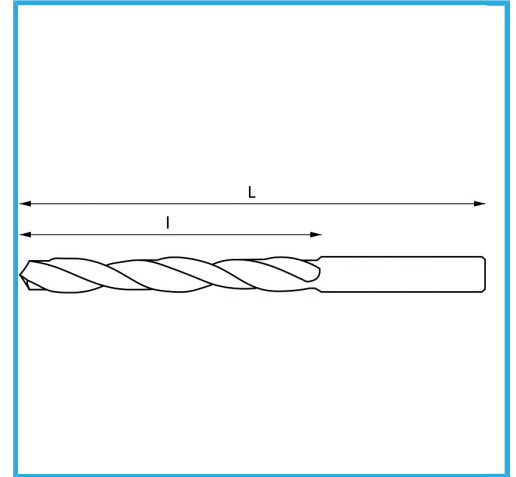

RECHTS, GESCHLIFFEN.

∅	2,00 mm
L	125 mm
l	85 mm
Bruttogewicht	0,01 kg
EAN-Code	8012667342043

Box

HSS

-

135°

HV=770-830

~20xD