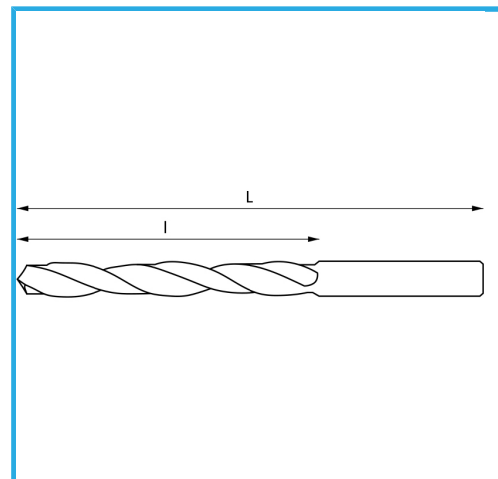

RECHTS, GESCHLIFFEN.

∅	2,00 mm
L	160 mm
l	110 mm
Bruttogewicht	0,01 kg
EAN-Code	8012667342050

Box

135°

HV=770-830

~20xD

Korrigiert

1869-2