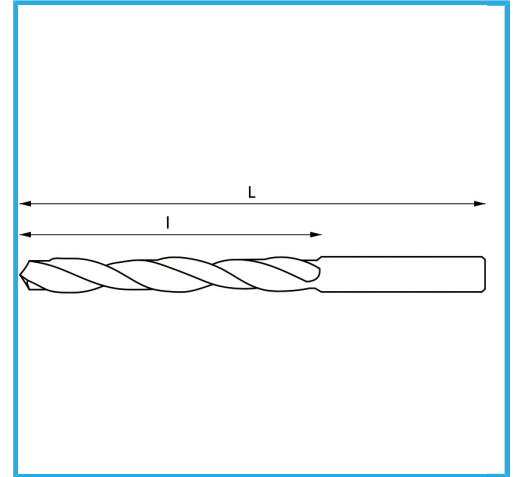

RECHTS, GESCHLIFFEN.

∅	2,50 mm
L	140 mm
l	95 mm
Bruttogewicht	0,01 kg
EAN-Code	8012667342074

Box

HSS

-

135°

HV=770-830

~20xD