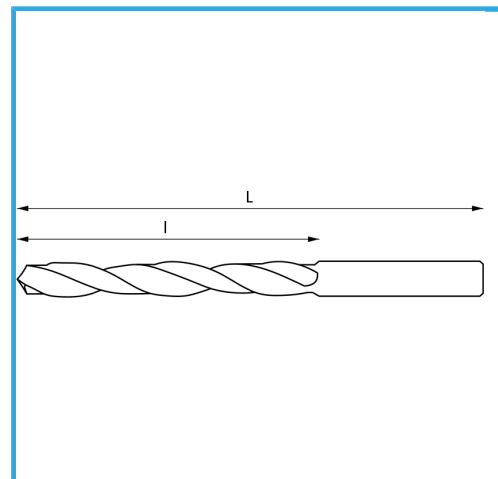

RECHTS, GESCHLIFFEN.

∅	2,50 mm
L	180 mm
l	120 mm
Bruttogewicht	0,01 kg
EAN-Code	8012667342081

Box

135°

HV=770-830

~20xD

Korrigiert

1869-2