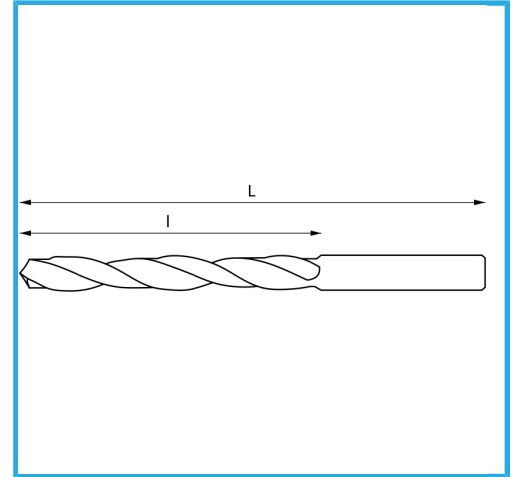

RECHTS, GESCHLIFFEN.

∅	3,00 mm
L	240 mm
l	160 mm
Bruttogewicht	0,01 kg
EAN-Code	8012667342128

Box

HSS

-

135°

HV=770-830

~30xD