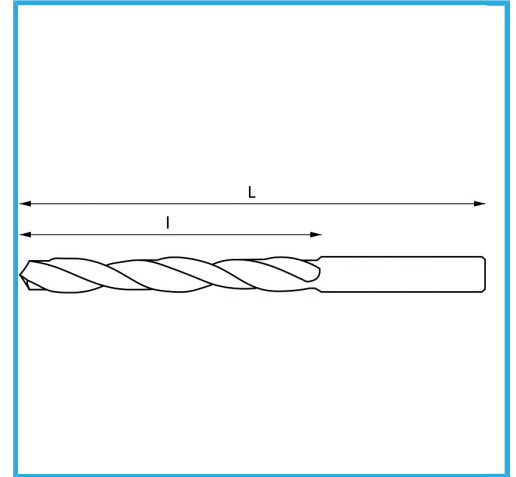

RECHTS, GESCHLIFFEN.

∅	3,50 mm
L	165 mm
l	115 mm
Bruttogewicht	0,01 kg
EAN-Code	8012667342135

Box

HSS

-

135°

HV=770-830

~20xD