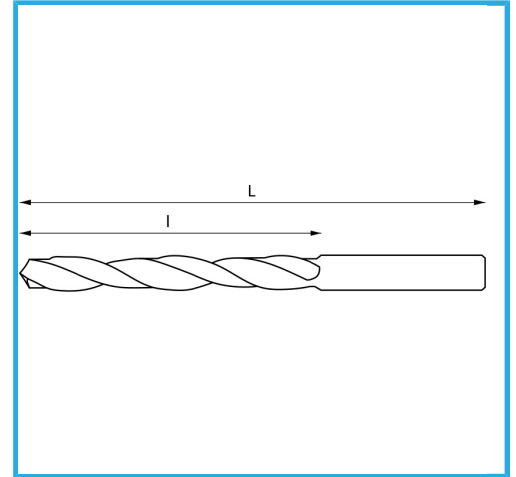

RECHTS, GESCHLIFFEN.

∅	3,50 mm
L	265 mm
l	180 mm
Bruttogewicht	0,02 kg
EAN-Code	8012667342159

Box

HSS

-

135°

HV=770-830

~30xD